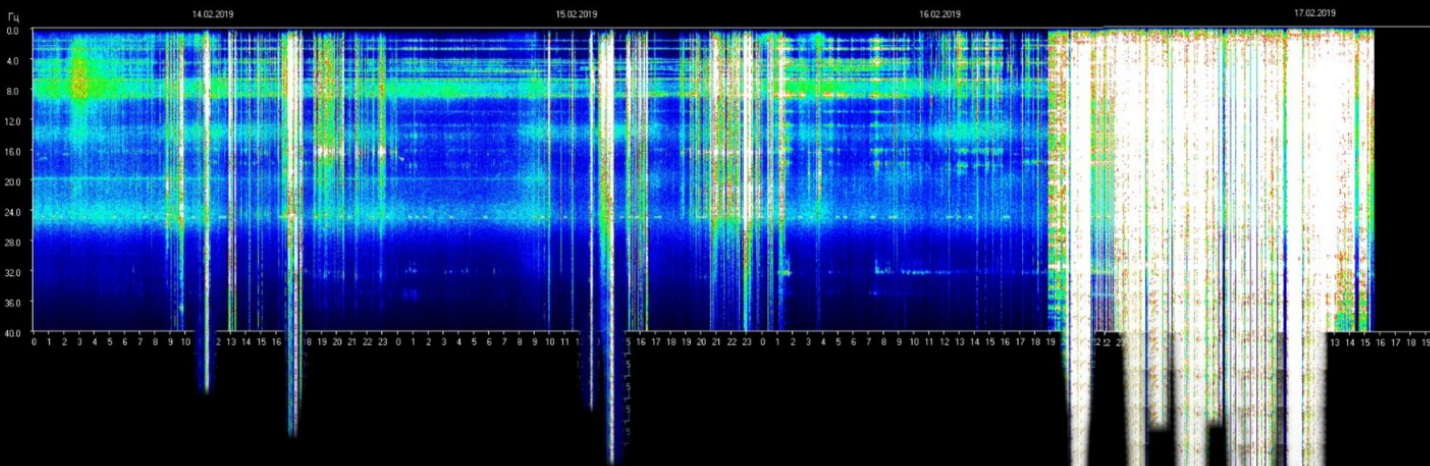

Am Sonntag 17.2. linkes Feld auf unserer Website LIVE - DATAS von der Messstation in Russland. (Anklicken)

Was auch immer das sein mag, es ist unübersehbar, hier ist eine Interpretation davon!

"Der gestrige TSUNAMI wächst sehr stark weiter und beschert uns enorme ENERGIE...die Frequenzen verändern sich allezeit, und so beobachten wir Gestern in den Abendstunden und Heutemorgen eine enorme ANOMALIE der Schumann Frequenzen...

Heute 212 Dimensionen weniger...zum Nachdenken...

Wenn sich die Dimensionswerte Gaias jetzt verringern, bedeutet einfach, dass Gaia diese "KRAFT" schon umsetzt, und SIE gebraucht um die Reinigung/Event voran zu treiben bis zum Höhepunkt, der darin Gipfelt, dass DIES dann Global und SIMULTAN auf der ganzen Erde passiert, mit höchster Intensität (die sogenannte Apokalypse).

# Kosmischer Wetterbericht

"ॐ Frequenzen" erleben...

Liebe Leser und  
Freunde der Wahrheit,

teilt **BITTE** diesen Post,

Der gestrige TSUNAMI wächst sehr stark weiter und beschert uns enorme ENERGIE... die Frequenzen verändern sich allezeit, und so beobachten wir Gestern in den Abendstunden Frequenzen...und Gaia arbeitet sehr intensiv SIE ZEIGT DEN WUNSCH DER REINIGUNG UND BEEILT SICH ZUR UMSETZUNG ZU SCHREITEN...Heute sage und schreibe Heute 20 Dimensionen weniger...

©zen0 - Can Sta  
©Modification by

Schumann-Resonanzen

Starke Anomalien der Schumann Frequenzen stark spürbar

Spitzen von >60- 127 Hz (gemessen mit Radiästhesie)