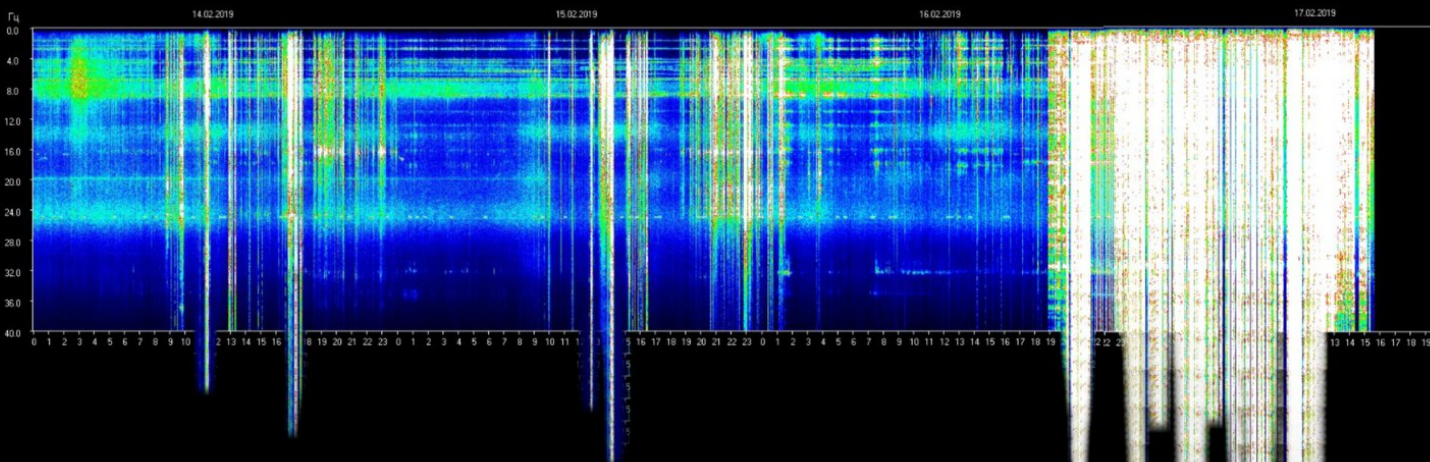

Am Sonntag 17.2. linkes Feld auf unserer Website LIVE - DATAS von der Messstation in Russland. (Anklicken)

Was auch immer das sein mag, es ist unübersehbar, hier ist eine Interpretation davon!

"Der gestrige TSUNAMI wächst sehr stark weiter und beschert uns enorme ENERGIE...die Frequenzen verändern sich allezeit, und so beobachten wir Gestern in den Abendstunden und Heutemorgen eine enorme ANOMALIE der Schumann Frequenzen...

Heute 212 Dimensionen weniger...zum Nachdenken...

Wenn sich die Dimensionswerte Gaias jetzt verringern, bedeutet einfach, dass Gaia diese "KRAFT" schon umsetzt, und SIE gebraucht um die Reinigung/Event voran zu treiben bis zum Höhepunkt, der darin Gipfelt, dass DIES dann Global und SIMULTAN auf der ganzen Erde passiert, mit höchster Intensität (die sogenannte Apokalypse).

teilt **BITTE** diesen Post,

Der gestrige TSUNAMI wächst sehr stark weiter und beschert uns enorme ENERGIE... die Frequenzen verändern sich allezeit, und so beobachten wir Gestern in den Abendstunden Frequenzen...und Gaia arbeitet sehr intensiv **SIE ZEIGT DEN WUNSCH DER REINIGUNG UND BEEILT SICH ZUR UMSETZUNG ZU SCHREITEN...**Heute sage und schreibe Heute 20 Dimensionen weniger...

Schumann-Resonanzen

Starke Anomalien der Schumann Frequenzen stark spürbar

Spitzen von >60- 127 Hz (gemessen mit Radiästhesie)

Gestern und Heute bis zu 144Hz

Quelle: [https:// www.foundationforhealingart s.de/ kosmischerwetterberichtderl iebe.html](https://www.foundationforhealingarts.de/kosmischerwetterberichtderliebe.html)