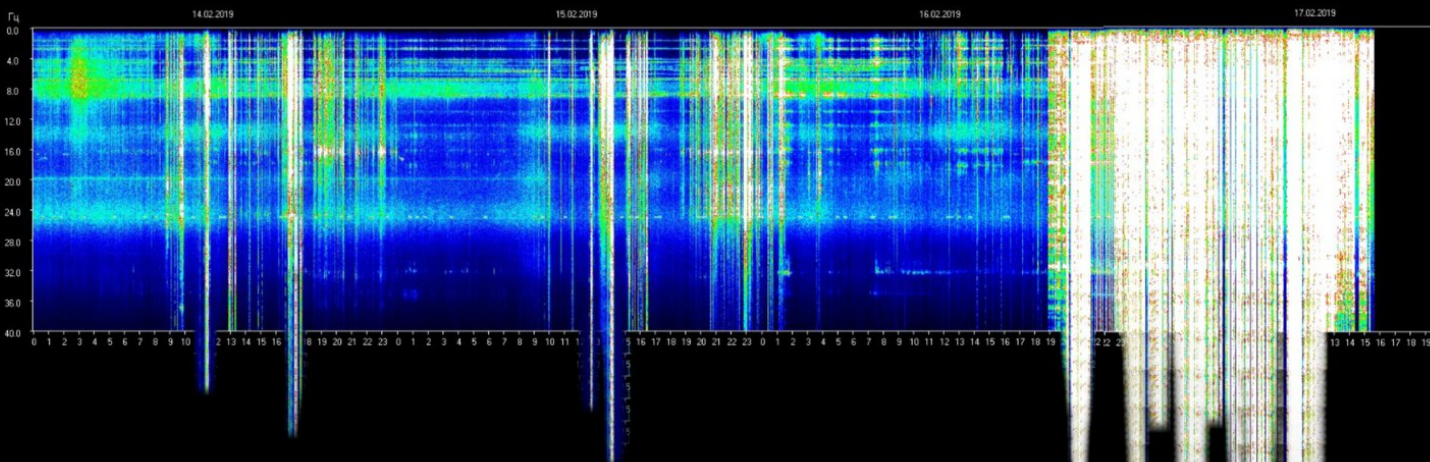

Am Sonntag 17.2. linkes Feld auf unserer Website LIVE - DATAS von der Messstation in Russland. (Anklicken)

Was auch immer das sein mag, es ist unübersehbar, hier ist eine Interpretation davon!

"Der gestrige TSUNAMI wächst sehr stark weiter und beschert uns enorme ENERGIE...die Frequenzen verändern sich allezeit, und so beobachten wir Gestern in den Abendstunden und Heutemorgen eine enorme ANOMALIE der Schumann Frequenzen...

Heute 212 Dimensionen weniger...zum Nachdenken...

Wenn sich die Dimensionswerte Gaias jetzt verringern, bedeutet einfach, dass Gaia diese "KRAFT" schon umsetzt, und SIE gebraucht um die Reinigung/Event voran zu treiben bis zum Höhepunkt, der darin Gipfelt, dass DIES dann Global und SIMULTAN auf der ganzen Erde passiert, mit höchster Intensität (die sogenannte Apokalypse).

teilt **BITTE** diesen Post,

Der gestrige TSUNAMI wächst sehr stark weiter und beschert uns enorme ENERGIE... die Frequenzen verändern sich allezeit, und so beobachten wir Gestern in den Abendstunden Frequenzen...und Gaia arbeitet sehr intensiv SIE ZEIGT DEN WUNSCH DER REINIGUNG UND BEEILT SICH ZUR UMSETZUNG ZU SCHREITEN...Heute sage und schreibe Heute 20 Dimensionen weniger...

Schumann-Resonanzen

Starke Anomalien der Schumann Frequenzen stark spürbar

Spitzen von >60- 127 Hz (gemessen mit Radiästhesie)

Gestern und Heute bis zu 144Hz

Quelle: [https:// www.foundationforhealingart s.de/ kosmischerwetterberichtderl iebe.html](https://www.foundationforhealingarts.de/kosmischerwetterberichtderliebe.html)